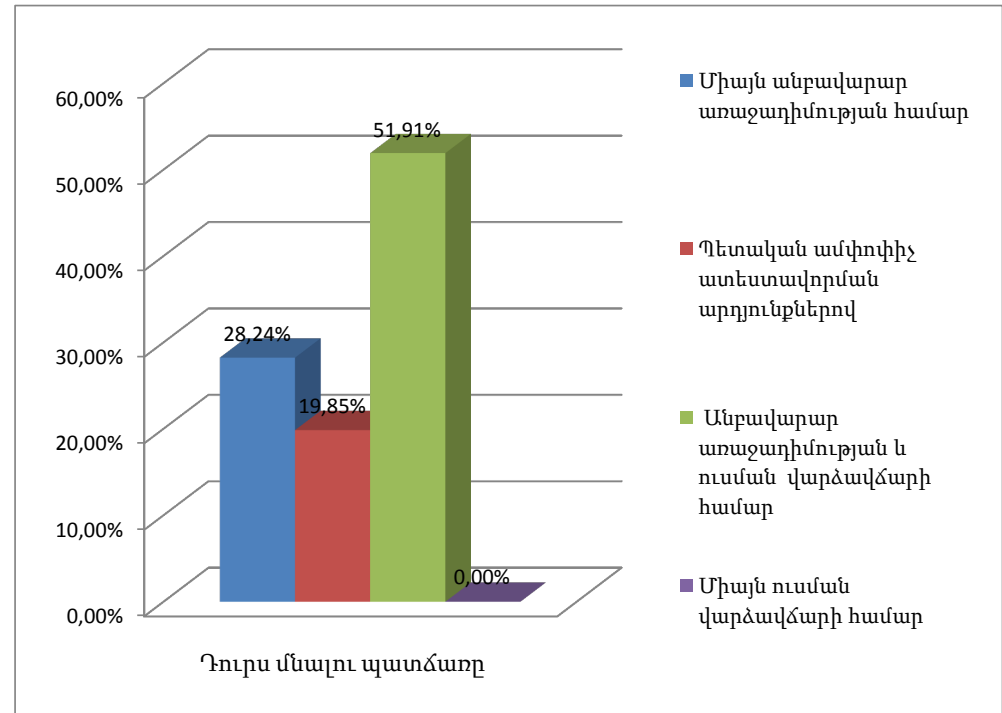

Շուշիի տեխնոլոգիական համալսարանի 08.01.2019թ.-28.02.2020թ. հեռացված ուսանողների վերաբերյալ տեղեկատվություն

Հ/հ	Դուրս մնալու պատճառը	Ուսանողների թիվը	%
1	Միայն անբավարար առաջադիմության համար	37	28,24%
2	Պետական ամփոփիչ ատեստավորման արդյունքներով	26	19,85%
3	Անբավարար առաջադիմության և ուսման վարձավճարի համար	68	51,91%
4	Միայն ուսման վարձավճարի համար	0	0,00%
	Ընդամենը	131	

Ուսումնասիրողական բաժին